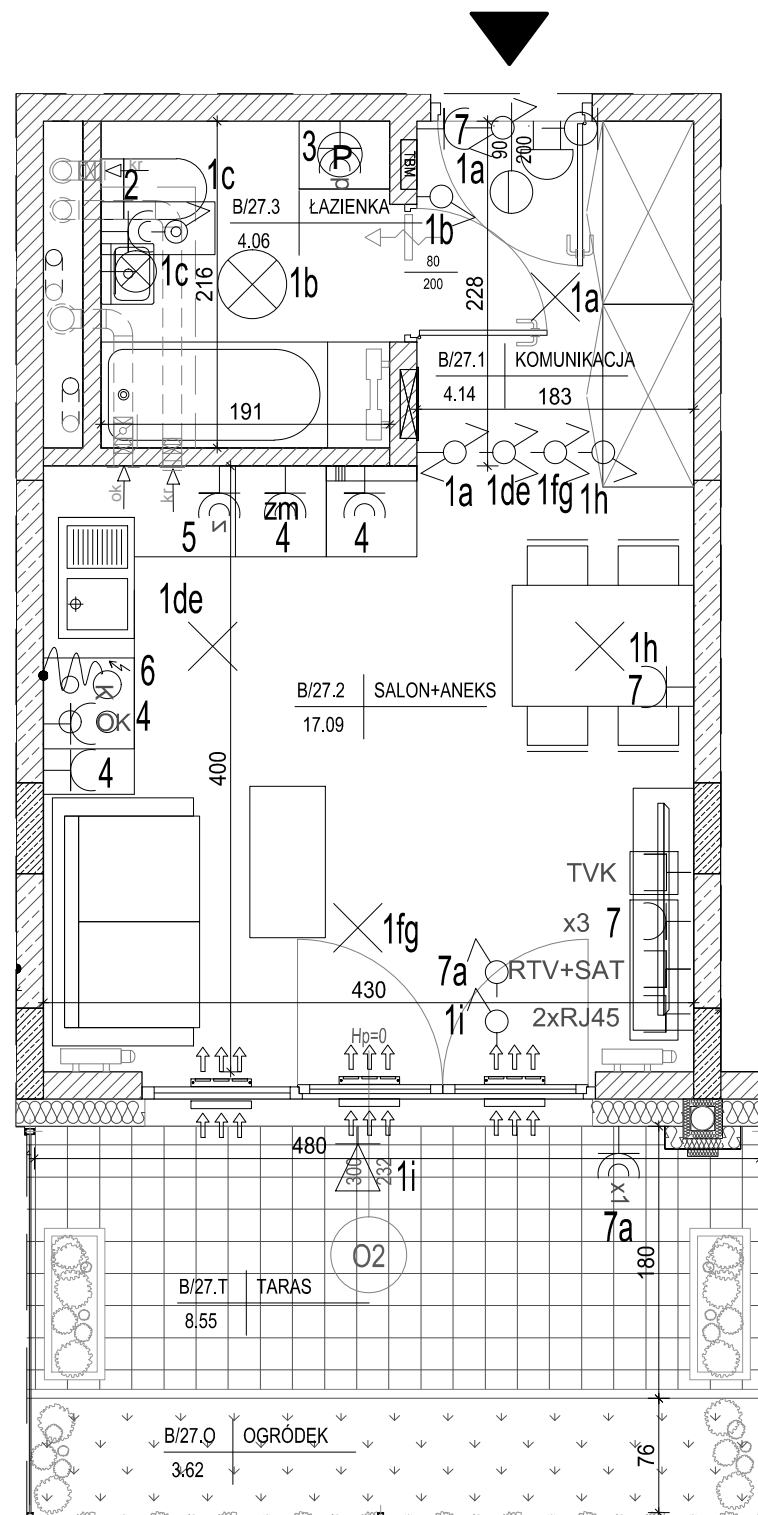

25,29m²
pow. wg
PN-ISO 9836:2022:07

parter
lokalizacja lokalu

Lokal nr 27

1	Komunikacja	4,14m ²
2	Salon + Aneks	17,09m ²
3	Łazienka	4,06m ²
		25,29m ²
Taras		8,55m ²
Ogródek		3,62m ²

LEGENDA:

- ↑↑↑↑ nawiewniki
↑↑↑↑ grzejniki
--- rozdzielnice C.O.
- INSTALACJA OŚWIETLENIOWA**
- Wypust oświetleniowy do oprawy zewnętrznej, zakup indywidualny
 - Wypust oświetleniowy do oprawy typu tażienkowa, zakup indywidualny
 - Wypust sufitowy do oprawy typu zyranda, zakup indywidualny
 - Wypust sufitowy do oprawy plafon, zakup indywidualny
 - Łącznik p/t jednobiegunowy
 - Łącznik p/t świecznikowy
 - Łącznik p/t schodowy
 - Łącznik p/t jednobiegunowy hermetyczny
 - Łącznik p/t świecznikowy hermetyczny
 - Łącznik p/t krzyżowy
 - Łącznik p/t schodowy podwójny
 - dzwonek wewnętrzny w mieszkaniu
- INSTALACJA GNIAZD WTYKOWYCH 230V**
- Gniazdo wtyczkowe jednofazowe podwójne p/t
 - Gniazdo wtyczkowe x2 jednofazowe p/t pojedyncze hermetyczne w ramce wspólnej
 - Gniazdo wtyczkowe jednofazowe pojedyncze p/t
 - Gniazdo wtyczkowe jednofazowe pojedyncze hermetyczne p/t
 - Gniazdo wtyczkowe jednofazowe pojedyncze p/t zasilanie okapu nad kuchnią, montaż na wysokości 2,2m
 - Gniazdo wtyczkowe jednofazowe pojedyncze hermetyczne p/t zasilanie pralki, montaż na wysokości 1,2m
 - Gniazdo wtyczkowe jednofazowe pojedyncze p/t zasilanie zmywarki, montaż na wysokości 0,5m
- Zestaw: (instalować na wys. 1,3m, min.0,6m od wanny)
- gniazdo p/t 1x230V IP44
 - łącznik p/t pojedyncze IP44 do wypustu nad umywalką
 - wypust zasilający - kuchnia elektryczna indukcyjna
 - wypust elektryczny - typ i przekrój podany na rysunku
- TABLICE ROZDZIELCZE**
- Tablica bezpiecznikowa mieszkaniowa
- INSTALACJE TELETECHNICZNE**
- wypust pod unifon w mieszkaniu
- zestaw:
- 2xRJ45 - x1 gniazdo 2xRJ45 (internet)
 - RTV+SAT - x1 gniazdo RTV (RTV+SAT)
 - x23 - x1 gniazdo hermetyczne 230V
 - TVK - x1 gniazdo TV (televizji kablowej)