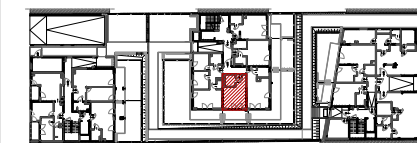

Lokal nr 27

1	Komunikacja	4,14m²
2	Salon + Aneks	17,09m²
3	Łazienka	4,06m²
		25,29m²
Taras		8,55m²
Ogródek		3,62m²

LEGENDA:

1. ↑↑↑↑ nawiewniki
   ↑↑↑↑ grzejniki
   --- rozdzielnice C.O.
2. **INSTALACJA OŚWIETLENIOWA**
3. Wypust oświetleniowy do oprawy zewnętrznej, zakup indywidualny
   - Wypust oświetleniowy do oprawy typu tażienkowa, zakup indywidualny
   - Wypust sufitowy do oprawy typu zyranda, zakup indywidualny
   - Wypust sufitowy do oprawy plafon, zakup indywidualny
   - Łącznik p/t jednobiegunowy
   - Łącznik p/t świecznikowy
   - Łącznik p/t schodowy
   - Łącznik p/t jednobiegunowy hermetyczny
   - Łącznik p/t świecznikowy hermetyczny
   - Łącznik p/t krzyżowy
   - Łącznik p/t schodowy podwójny
   - dzwonek wewnętrzny w mieszkaniu
4. **INSTALACJA GNIAZD WTYKOWYCH 230V**
5. Gniazdo wtyczkowe jednofazowe podwójne p/t
   - Gniazdo wtyczkowe x2 jednofazowe p/t pojedyncze hermetyczne w ramce wspólnej
   - Gniazdo wtyczkowe jednofazowe pojedyncze p/t
   - Gniazdo wtyczkowe jednofazowe pojedyncze hermetyczne p/t
   - Gniazdo wtyczkowe jednofazowe pojedyncze p/t zasilanie okapu nad kuchnią, montaż na wysokości 2,2m
   - Gniazdo wtyczkowe jednofazowe pojedyncze hermetyczne p/t zasilanie pralki, montaż na wysokości 1,2m
   - Gniazdo wtyczkowe jednofazowe pojedyncze p/t zasilanie zmywarki, montaż na wysokości 0,5m
6. Zestaw: (instalować na wys. 1,3m, min.0,6m od wanny)
7. gniazdo p/t 1x230V IP44
   - łącznik p/t pojedyncze IP44 do wypustu nad umywalką
   - wypust zasilający - kuchnia elektryczna indukcyjna
   - wypust elektryczny - typ i przekrój podany na rysunku
8. **TABLICE ROZDZIELCZE**
9. Tablica bezpiecznikowa mieszkaniowa
10. **INSTALACJE TELETECHNICZNE**
11. wypust pod unifon w mieszkaniu
12. zestaw:
13. 2xRJ45 - x1 gniazdo 2xRJ45 (internet)
    - RTV+SAT - x1 gniazdo RTV (RTV+SAT)
    - x23 - x1 gniazdo hermetyczne 230V
    - TVK - x1 gniazdo TV (televizji kablowej)