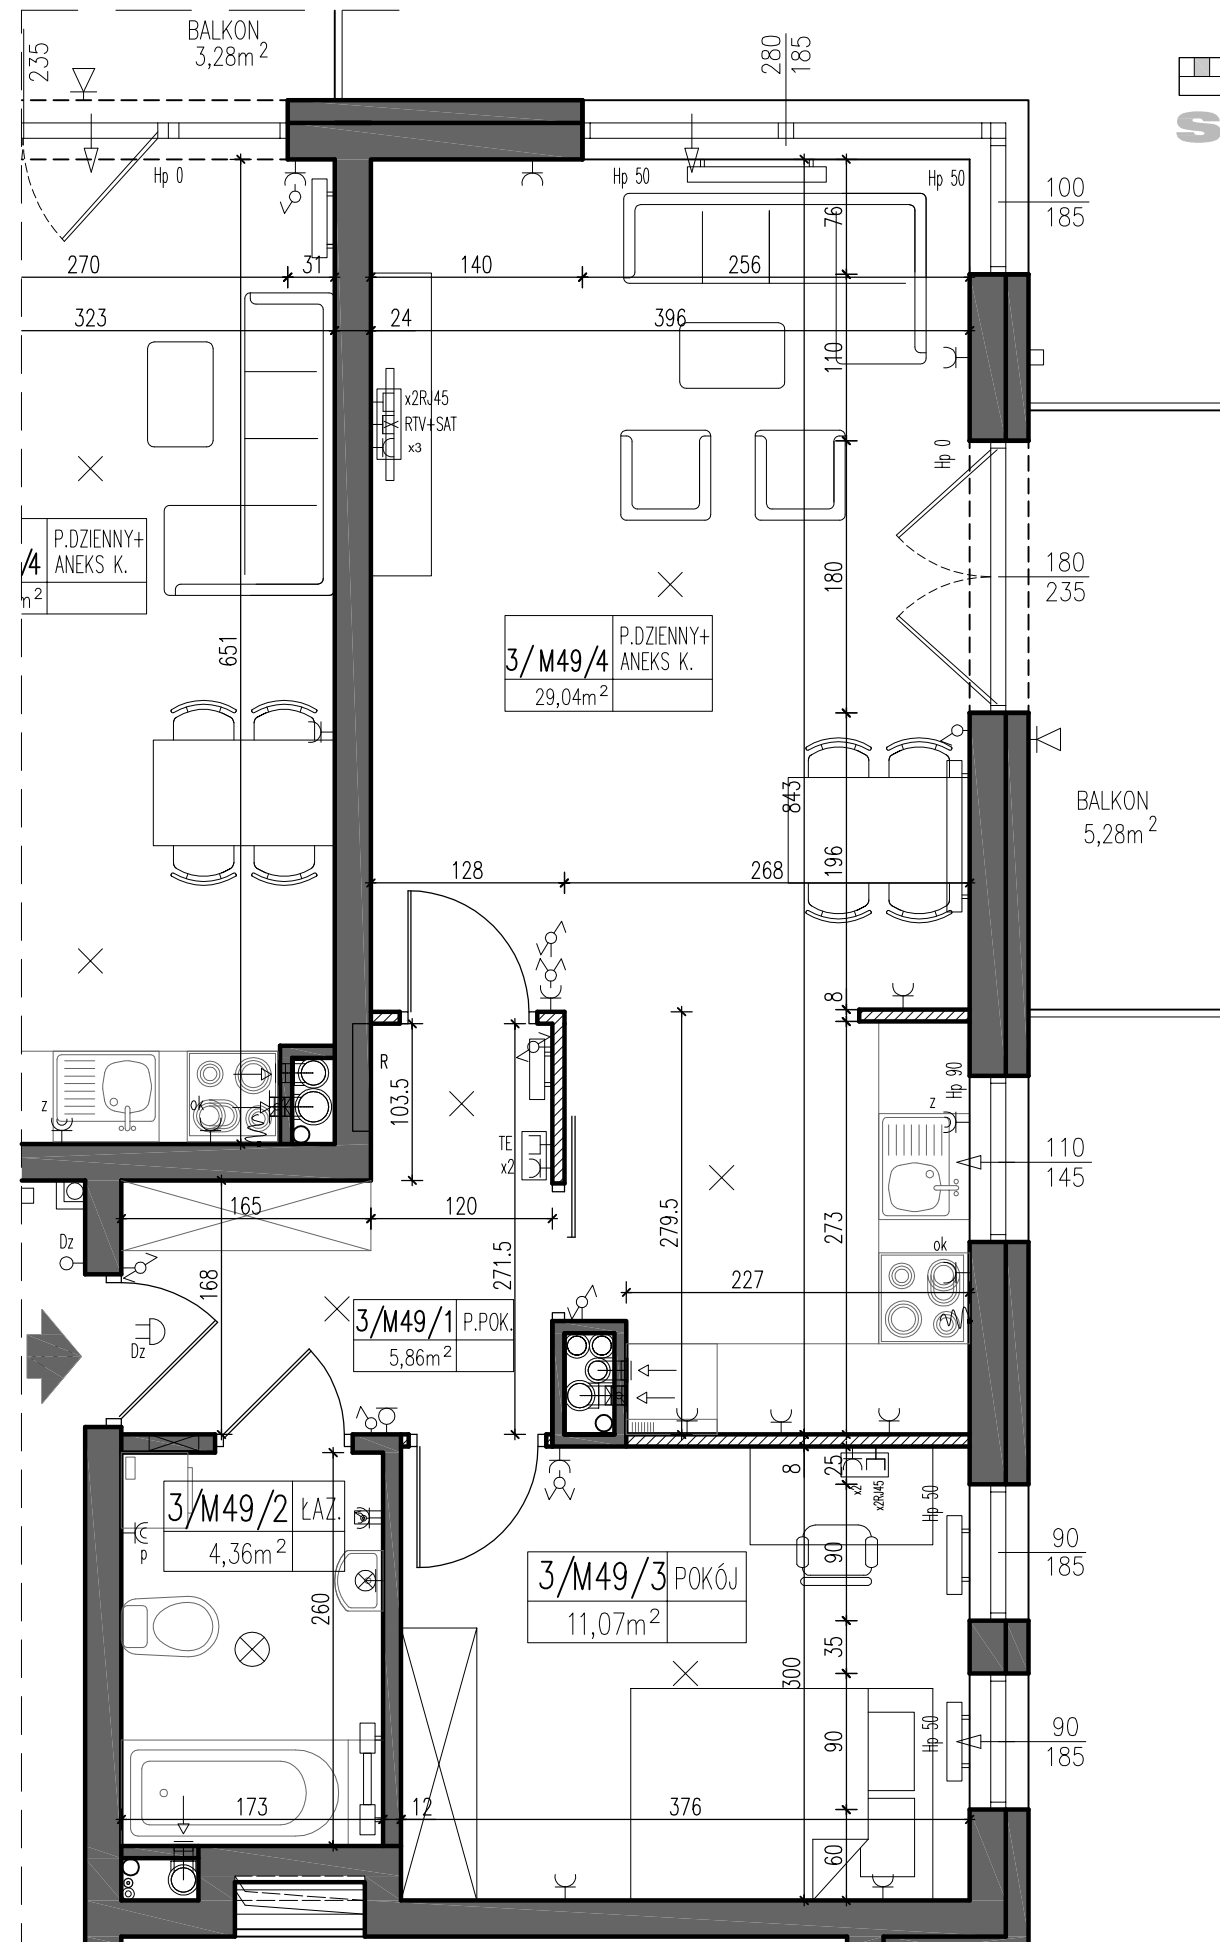

LEGENDA:

- R ———— - rozdzielacze
- |—|— - grzejniki
- |—|— - grzejniki łazienkowe
- ↑ - nawiewniki okienne
- ⊠ - tablica bezpiecznikowa mieszkaniowa (elektryczna i teletechniczna)
- ⊗ - wypust oświetleniowy do kinkieta bryzgoszczelnego
- ⊙ - wypust oświetleniowy - kinkiet zewn. LED IP55
- ⊕ - łącznik 1-biegunowy p.t. IP20
- ⊖ - łącznik świecznikowy p.t. IP20
- ⊗ - łącznik krzyżowy p.t. IP20
- ⊕ - łącznik 1-biegunowy p.t. IP44
- ⊖ - łącznik schodowy p.t. IP44
- ⊗ - łącznik schodowy p.t. IP20
- ⊙ - wypust oświetleniowy do żyrandola
- ⊗ - wypust oświetleniowy do plafonu bryzgoszczelnego
- ⊖ Dz - przycisk dzwonekowy
- ⊖ Dz - dzwonek
- ⊖ - stacja wideofonu w mieszkaniu
- ⊖ - zestaw w ramce podwójnej p.t. - na wys.1,3m (gn. wtyczkowe jednofazowe p.t. łącznik schodowy)
- ⊖ - gniazdo wtyczkowe jednofazowe p.t. podwójne
- ⊖ - 2x gniazdo wtyczkowe jednofazowe p.t. pojedyncze hermetyczne w ramce wspólnej
- ⊖ OK - gniazdo wtyczkowe jednofazowe p.t. pojedyncze na wys.2,2m, zasilanie okapu nad kuchnią
- ⊖ - 2x gniazdo wtyczkowe jednofaz. hermet. pojedyncze p.t. zas. pralki, montaż na wysokości 1,2m
- ⊖ z - gniazdo wtyczkowe jednofaz. hermet. pojedyncze p.t. na wys. 0,5m, zasilanie zmywarki
- ⊖ - wypust zasilający kuchnię indukcyjną w puszcze p.t. zakończony kostką
- x2RJ45 x2 - zestaw gniazdowy p.t. w ramce podwójnej p.t. na wys. 1,3m, gniazdo 2xRJ45, gniazdo 230V ogólne podwójne
- ⊖ - zestaw gniazdowy p.t. w ramce wspólnej gniazdo tel., gn. 1xRJ45
- T+RJ45 RTV+SAT x3 - gniazdo telewizyjne RTV+SAT, gniazdo ogólne 230V potrójne
- ⊖ - zestaw gniazdowy p.t. w ramce wspólnej gn. 2xRJ45
- 2xRJ45 RTV+SAT x2 - gniazdo telewizyjne RTV+SAT, gniazdo ogólne 230V podwójne