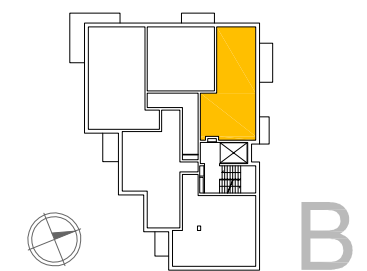

APARTAMENTY TURYSTYCZNA

INWESTOR

BECHER
DEVELOPER

Becher Development Sp. z o.o. | Wspólnicy Spółka komandytowa

Al. IX Wieków Kielce 6/37, 25-516 Kielce

ZESTAWIENIE POWIERZCHNI

MIESZKANIE M49		
LP	NAZWA POMIESZCZENIA	POW.(m ²)
1	PRZEDPOKÓJ	5,86
2	ŁAZIENKA	4,36
3	POKÓJ	11,07
4	P.DZIENNY+ ANEKS KUCH.	29,04
RAZEM		50,33
5	BALKON	5,28

POWIERZCHNIE WG PN-ISO-9836:1997

LOKALIZACJA

KONDYGNACJA

3 PIĘTRO

OZNACZENIE

M 49

OPRACOWANIE

DOBRA
FORMA PRACOWNIA ARCHITEKTONICZNA
Kielce, ul. Kosciuszki 11 / 227